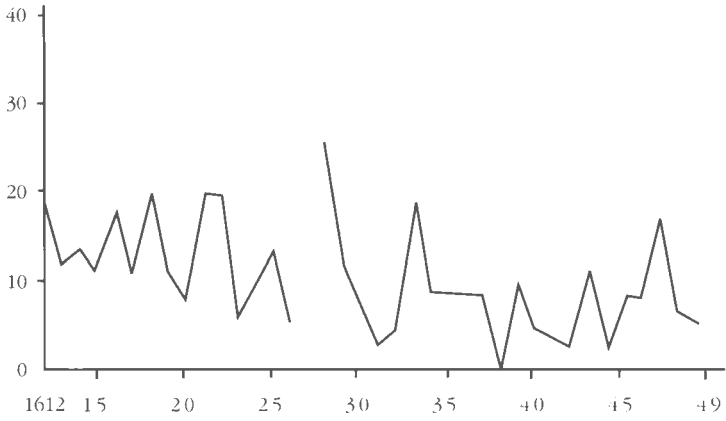

GRÁFICO 3

GRÁFICO 4

GRÁFICO 5

GRÁFICO 6

GRÁFICO 7

También el declive será notorio en la facultad de Teología (gráfico 4), salvo los incrementos experimentados en 1628, 1634 y 1647, observándose parecida tendencia en la de Medicina (gráfico 5). En la de Cánones (gráfico 6) la línea descendente se verá interrumpida por el brusco ascenso de 1632, que no se repetirá durante el resto del período. Por su parte, la de Leyes (gráfico 7) mantuvo un ritmo bastante regular, sin grandes altibajos, pero con una media anual inferior a la de las restantes facultades.