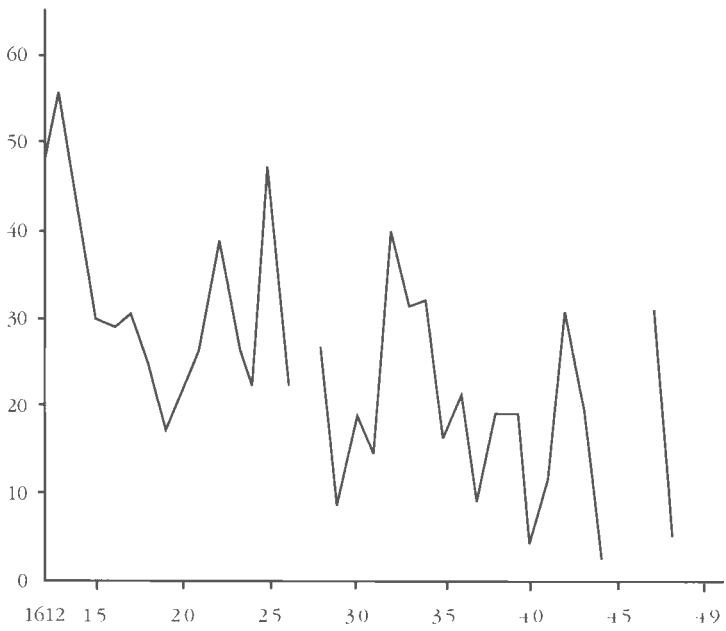

GRÁFICO 3

GRÁFICO 4

GRÁFICO 5

GRÁFICO 6

GRÁFICO 7

También el declive será notorio en la facultad de Teología (gráfico 4), salvo los incrementos experimentados en 1628, 1634 y 1647, observándose parecida tendencia en la de Medicina (gráfico 5). En la de Cánones (gráfico 6) la línea descendente se verá interrumpida por el brusco ascenso de 1632, que no se repetirá durante el resto del período. Por su parte, la de Leyes (gráfico 7) mantuvo un ritmo bastante regular, sin grandes altibajos, pero con una media anual inferior a la de las restantes facultades.