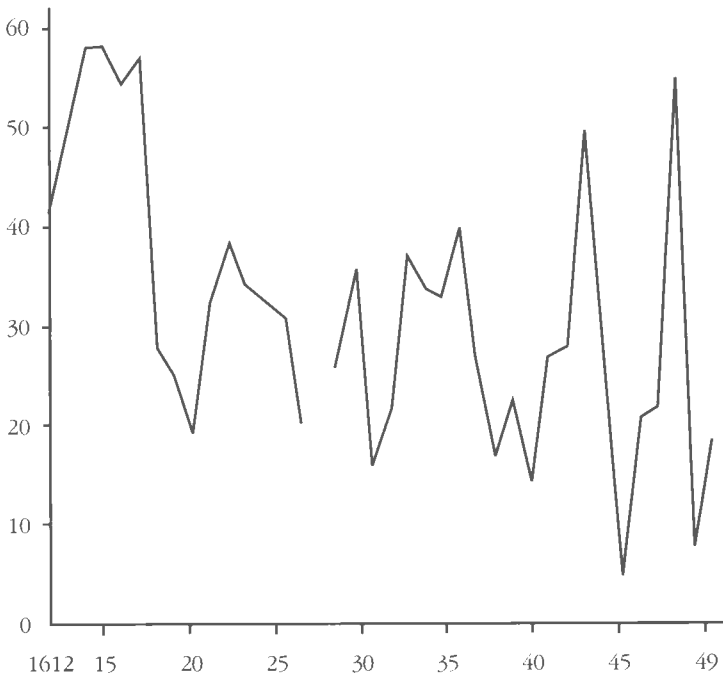

GRÁFICO 3

GRÁFICO 4

GRÁFICO 5

GRÁFICO 6

GRÁFICO 7

También el declive será notorio en la facultad de Teología (gráfico 4), salvo los incrementos experimentados en 1628, 1634 y 1647, observándose parecida tendencia en la de Medicina (gráfico 5). En la de Cánones (gráfico 6) la línea descendente se verá interrumpida por el brusco ascenso de 1632, que no se repetirá durante el resto del período. Por su parte, la de Leyes (gráfico 7) mantuvo un ritmo bastante regular, sin grandes altibajos, pero con una media anual inferior a la de las restantes facultades.