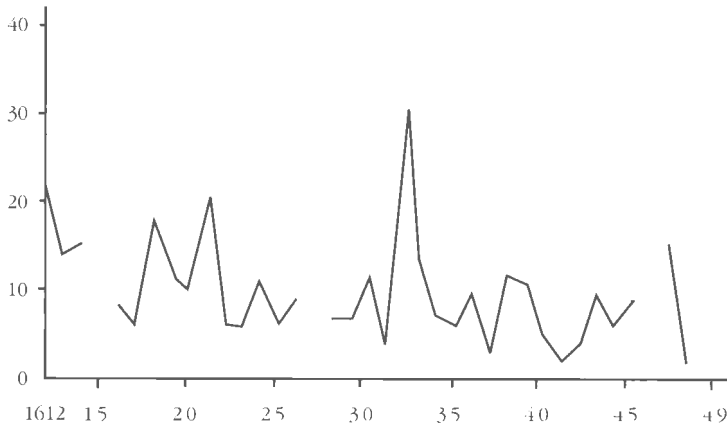

GRÁFICO 3

GRÁFICO 4

GRÁFICO 5

GRÁFICO 6

GRÁFICO 7

También el declive será notorio en la facultad de Teología (gráfico 4), salvo los incrementos experimentados en 1628, 1634 y 1647, observándose parecida tendencia en la de Medicina (gráfico 5). En la de Cánones (gráfico 6) la línea descendente se verá interrumpida por el brusco ascenso de 1632, que no se repetirá durante el resto del período. Por su parte, la de Leyes (gráfico 7) mantuvo un ritmo bastante regular, sin grandes altibajos, pero con una media anual inferior a la de las restantes facultades.