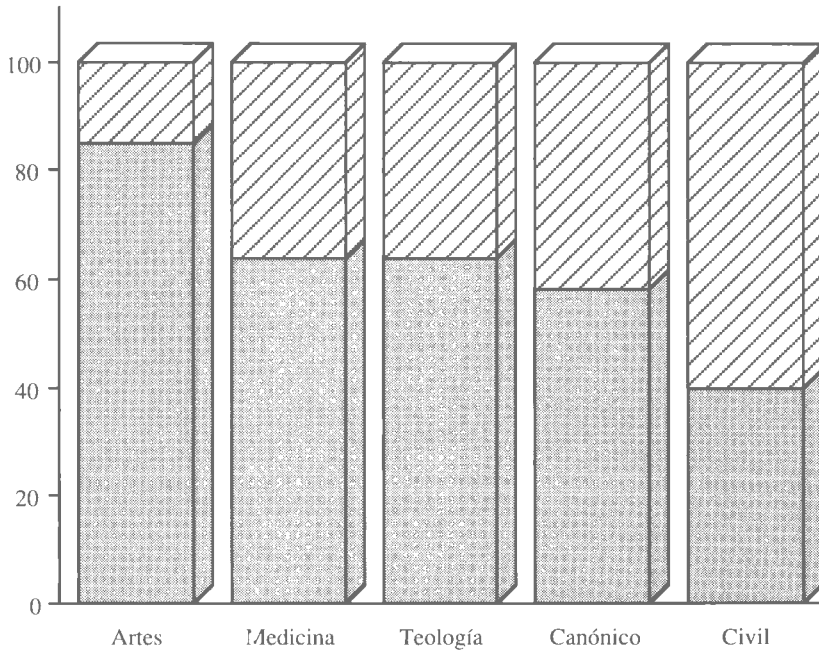

Facultad de Artes	743
Facultad de Medicina	491
Facultad de Teología	224
Facultad Cánones	195
Facultad de Leyes	85

Por tanto, el grupo más numeroso se concentró en la facultad de Artes con el 42'7%, seguida, en orden descendente, por las de Medicina (28'8%), Teología (12'8%), Cánones (11'2%) y Leyes (4'8%). A su vez, el título de Bachiller fue más frecuente que el de Doctor en todas las facultades salvo la de Derecho Civil, tal como queda reflejado en el cuadro 1 y gráfica 1.

CUADRO 1

TÍTULOS CONCEDIDOS

	Bachilleres	Doctores
Artes	85,1 %	14,9 %
Medicina	63,9 %	36,1 %
Teología	64,2 %	35,8 %
Derecho Canónico	58,4 %	41,6 %
Derecho Civil	40 %	60 %

GRÁFICO 1

GRÁFICO 2

La evolución de la colación ofrece a nivel global (gráfico 2) desde principios de siglo una tendencia descendente tan solo interrumpida por las bruscas subidas de 1632-1633 y 1647, que curiosamente coinciden con momentos de extremas dificultades financieras para el municipio. Es sabido que entre 1629-1631 la ciudad se vió afectada por una aguda crisis trigüera que acabó provocando la quiebra de la *Taula de Canvis* en 1634. En 1647 a la incidencia de una problemática de similares características se sumó a la peste, provocando una nueva quiebra en 1649. Ello induce a lanzar la hipótesis, no confirmada, de una política municipal tendente a facilitar la concesión de títulos como medio de incrementar sus ingresos.

Por facultades, la de Artes (gráfico 3) inicia el siglo con unas cotas bastante elevadas para sufrir un descenso considerable entre 1620-1640 aproximadamente y recuperarse notablemente después del último año.